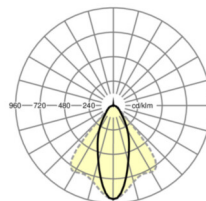

TECHNIKA ŚWIETLNA

Wyposażenie	LED, współczynnik oddawania barw/kolor światła CRI ≥ 80 / 4000K
Tolerancja koloru (MacAdam)	3SDCM
Bezpieczeństwo fotobiologiczne (Oprawa)	RG1
Nominalny strumień świetlny	6106lm
Trwałość LED	50000h L80/B10 (Tq 40°C)
Wydajność oprawy	163lm/W
Kąt rozsyłu światła	40° (C0) / 85° (C90)
UGR pop./pod.	18.7 / 20.5

DEEP-LINK

<https://www.regiolux.de/pl/article/18620206600>

Odnośnik	LED 6000lm 840
ηLB	100 %
Φ ↓/↑	99 % / 1 %
UGR pop./pod.	18.7 / 20.5

MECHANIKA

Kolor obudowy	biały beskidzki RAL 9016
Wymiary (DxSzxW/ŚrxW)	1531mm x 55mm x 37mm
Masa (netto)	1.9kg
Rodzaj montażu	Montaż systemu szyn nośnych

Wymiary

L	1531 mm	Długość
B	55 mm	Szerokość
H	37 mm	Wysokość